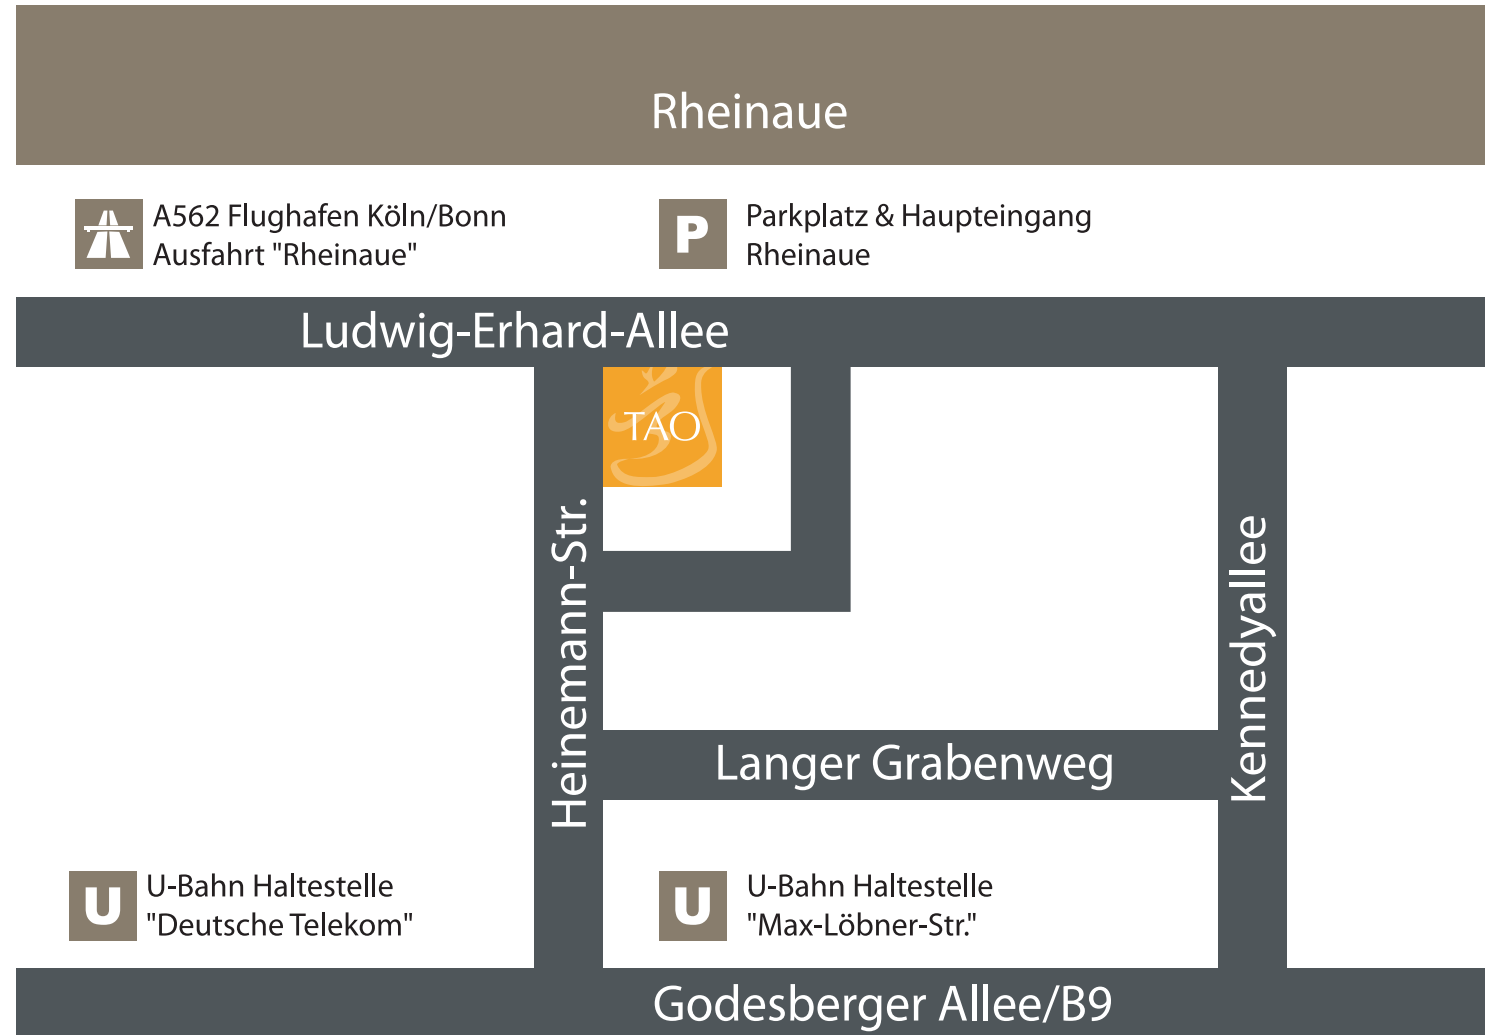

TAO

Bar & Restaurant

Mildred-Scheel-Str. 1
53175 Bonn

T +49 / 228 / 37 28 289

F +49 / 228 / 37 28 287

E info@taobonn.com

Mit PKW: A59 Richtung Bonn/Bad Godesberg > A562 Richtung Bundeshaus > Ausfahrt "Rheinaue" > Ampel links > Das TAO liegt direkt an der nächsten Kreuzung rechts.

Öffentliche Verkehrsmittel: U-Bahn Linie 3 oder 16, Ausstieg "Max-Löbner-Straße" oder "Deutsche Telekom" > Über die Heinemannstraße in Richtung Rheinaue gehen.
Buslinie 610 ab Hauptbahnhof bis "Volksbankhaus"